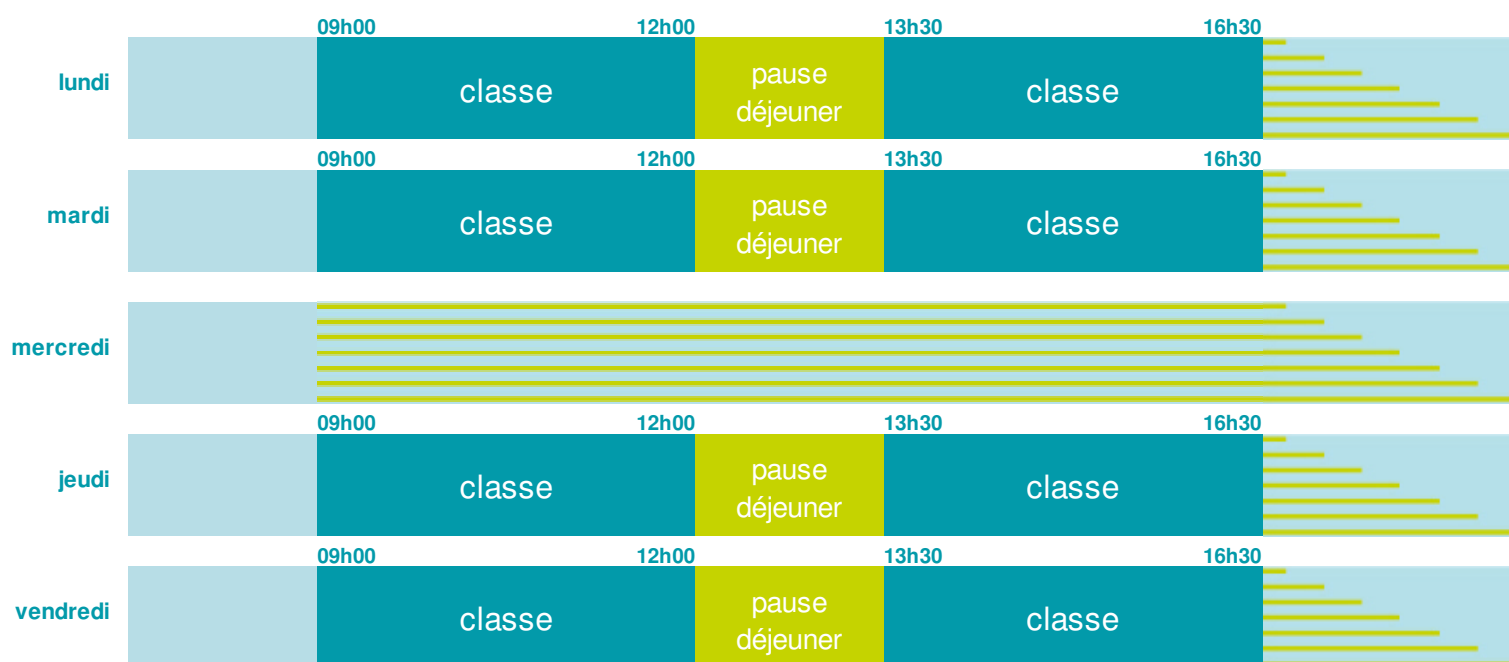

École primaire publique

École élémentaire

Zone B

École publique

Code école : 0592437D

198 rue du calvaire

59730 VERTAIN

Tél. 03 27 79 29 11

Cette école est située dans l'académie de Lille <http://www.ac-lille.fr>

Horaires
année scolaire
2017-2018

Les horaires des activités périscolaires / extrascolaires organisées par la commune / l'intercommunalité vous seront communiqués par la mairie.

Plus d'informations sur
education.gouv.fr/rythmes-scolaires